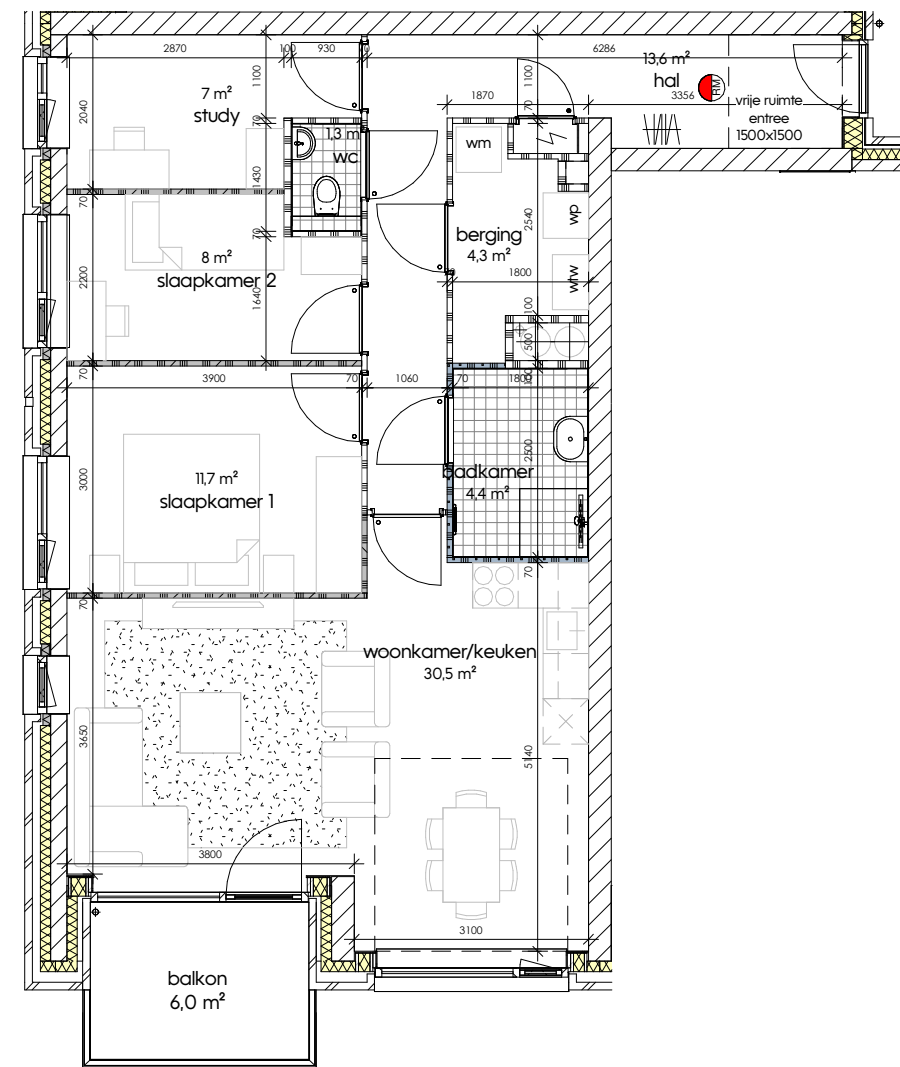

TYPE G | 3-kamer  
GO 80,4 m<sup>2</sup>

TYPE H | 4-kamer  
GO 84,2 m<sup>2</sup>