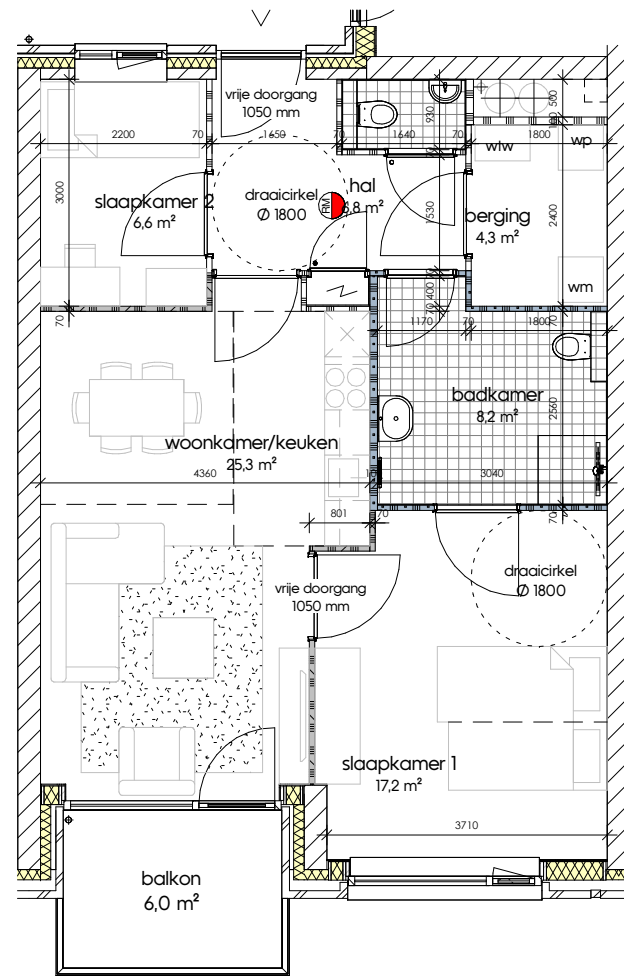

TYPE D | 3-kamer
GO 69,4 m²

TYPE F | 3-kamer miva
GO 72,6 m²

gezamenlijke huiskamer
GO 72,6 m²