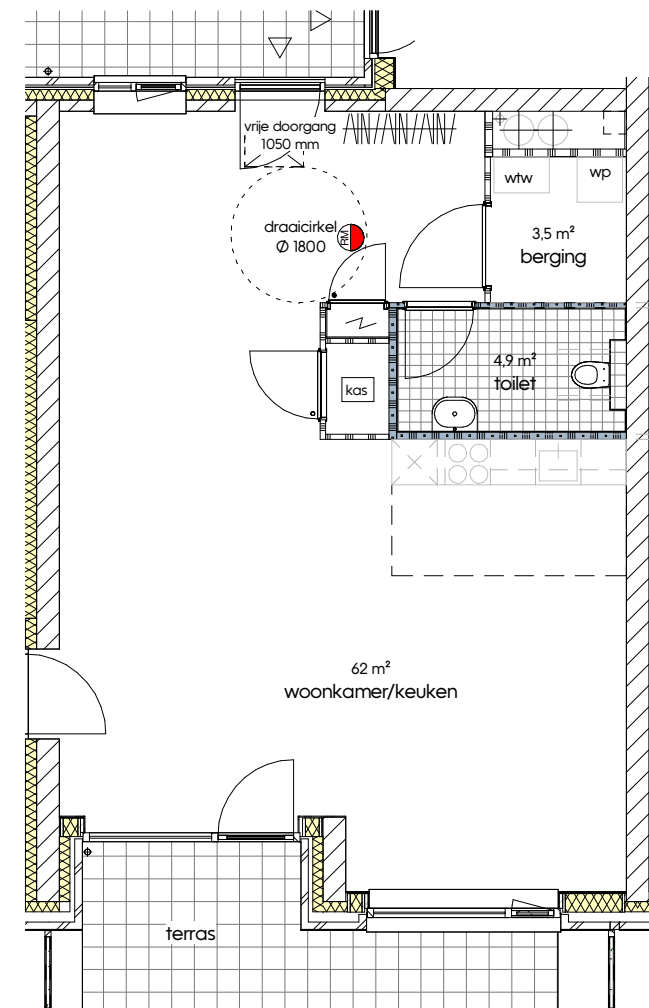

TYPE D | 3-kamer
GO 69,4 m²

TYPE F | 3-kamer miva
GO 72,6 m²

gezamenlijke huiskamer
GO 72,6 m²